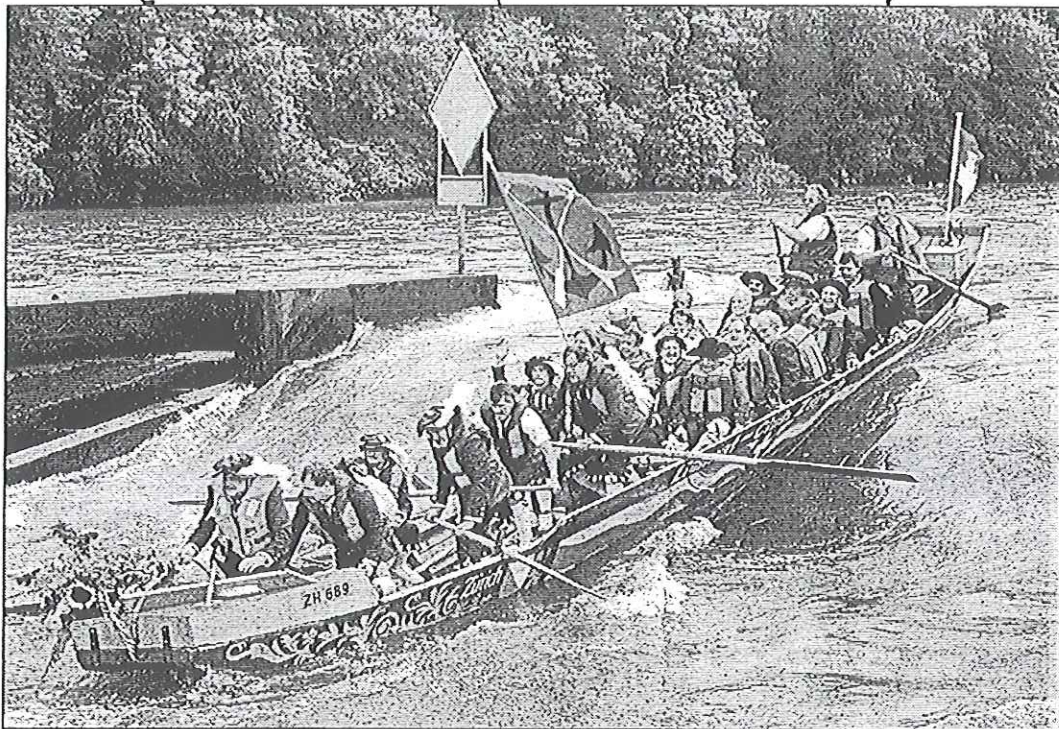

## In Erinnerung an die Hirsebreifahrt aus dem Jahre 1456:

In Erinnerung an die erste Hirsebreifahrt im Jahr 1456 von Zürich nach Strasbourg findet vom Donnerstag bis Samstag eine Wiederholung dieser Fahrt statt. Konnte damals die Strecke in 20 Minuten zurückgelegt werden, braucht man heute wegen der vielen Schleusen und Hindernisse erheblich länger. Das Bild entstand gestern nachmittag am Schiffmühle-Wehr in Turgi. Bild: ky.