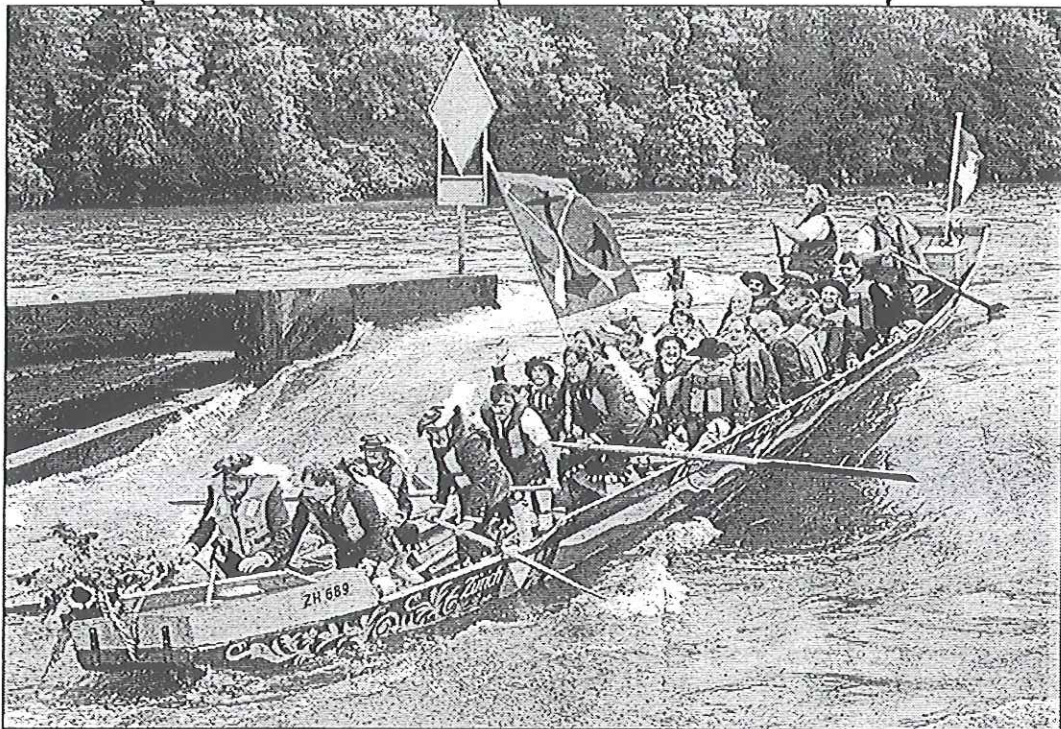

Gossauer Zeitung

9202 GOSSAU
Auflage wochentl. 10,647
Argus Media No.1189
Datum: 16.8.96

ARGUS CH-8030 Zürich
Tel. 01/388 82 00

Der Rheintaler

9435 HEERBRUGG
Aufl. t. 11'415 / Fr 35,140
Argus Media No.1190
Datum: 16.8.96

ARGUS CH-8030 Zürich
Tel. 01/388 82 00

Der Volksfreund

9500 WIL
Aufl. t. 10'169 / Fr 36'197
Argus Media No. 1188
Datum: 16.8.96

ARGUS CH-8030 Zürich
Tel. 01/388 82 00

In Erinnerung an die Hirsebreifahrt aus dem Jahre 1456:

In Erinnerung an die erste Hirsebreifahrt im Jahr 1456 von Zürich nach Strasbourg findet vom Donnerstag bis Samstag eine Wiederholung dieser Fahrt statt. Konnte damals die Strecke in 20 Minuten zurückgelegt werden, braucht man heute wegen der vielen Schleusen und Hindernisse erheblich länger. Das Bild entstand gestern nachmittag am Schiffmühle-Wehr in Turgi. Bild: ky.

Appenzeller Zeitung

9100 HERISAU
Aufl. t. 15'293 / Fr 30'923
Argus Media No. 1034
Datum: 16.8.96

ARGUS CH-8030 Zürich
Tel. 01/388 82 00

Wiler Zeitung

9500 WIL
Aufl. t. 10'437 / Fr 39'792
Argus Media No. 1213
Datum: 16.8.96

ARGUS CH-8030 Zürich
Tel. 01/388 82 00

Der Toggenburger

Neue Toggenburger Zeitung
9630 WATTWIL
Aufl. taegl. 5123/Do. 14392
Argus Media No. 1208
Datum: 16.8.96

ARGUS CH-8030 Zürich
Tel. 01/388 82 00