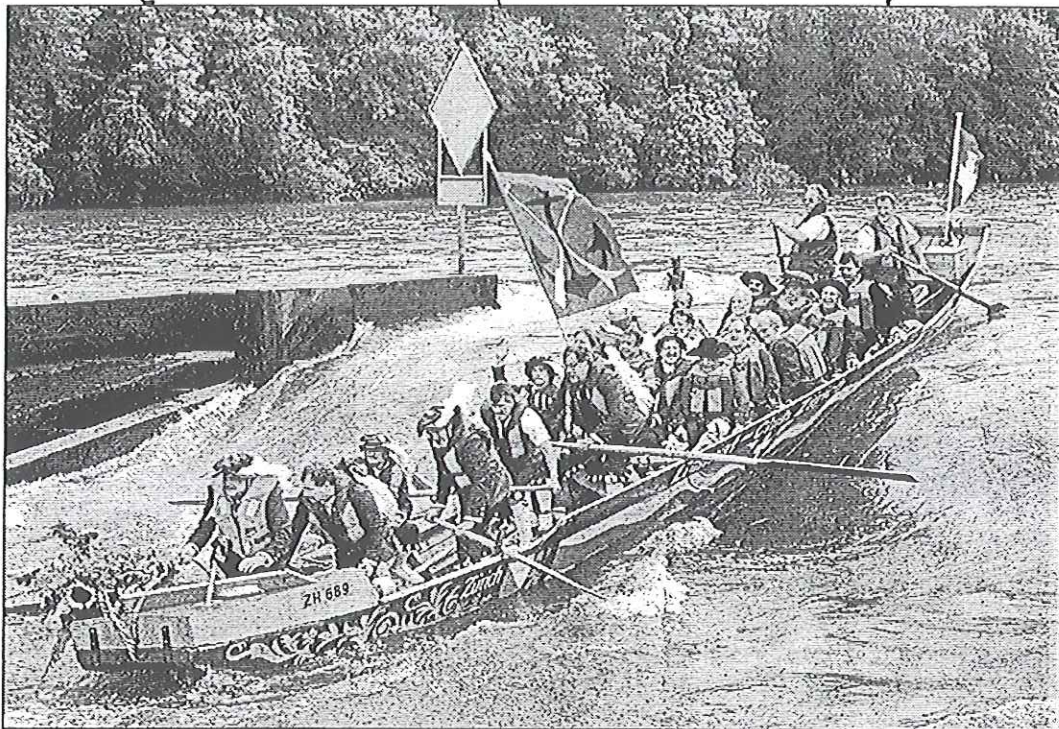

Gossauer Zeitung

9202 GOSSAU
Auflage wochentl. 10,647
Argus Media No.1189
Datum: 16.8.96

ARGUS CH-8030 Zürich
Tel. 01/388 82 00

Der Rheintaler

9435 HEERBRUGG
Aufl. t. 11'415 / Fr 35,140
Argus Media No.1190
Datum: 16.8.96

ARGUS CH-8030 Zürich
Tel. 01/388 82 00

Der Volksfreund

9500 WIL
Aufl. t. 10'169 / Fr 36'197
Argus Media No. 1188
Datum: 16.8.96

ARGUS CH-8030 Zürich
Tel. 01/388 82 00

In Erinnerung an die Hirsebreifahrt aus dem Jahre 1456:

In Erinnerung an die erste Hirsebreifahrt im Jahr 1456 von Zürich nach Strasbourg findet vom Donnerstag bis Samstag eine Wiederholung dieser Fahrt statt. Konnte damals die Strecke in 20 Minuten zurückgelegt werden, braucht man heute wegen der vielen Schleusen und Hindernisse erheblich länger. Das Bild entstand gestern nachmittag am Schiffmühle-Wehr in Turgi. Bild: ky.

Appenzeller Zeitung

9100 HERISAU
Aufl. t. 15'293 / Fr 30'923
Argus Media No. 1034
Datum: 16.8.96

ARGUS CH-8030 Zürich
Tel. 01/388 82 00

Wiler Zeitung

9500 WIL
Aufl. t. 10'437 / Fr 39'792
Argus Media No. 1213
Datum: 16.8.96

ARGUS CH-8030 Zürich
Tel. 01/388 82 00

Der Toggenburger

Neue Toggenburger Zeitung
9630 WATTWIL
Aufl. taegl. 5123/Do. 14392
Argus Media No. 1208
Datum: 16.8.96

ARGUS CH-8030 Zürich
Tel. 01/388 82 00