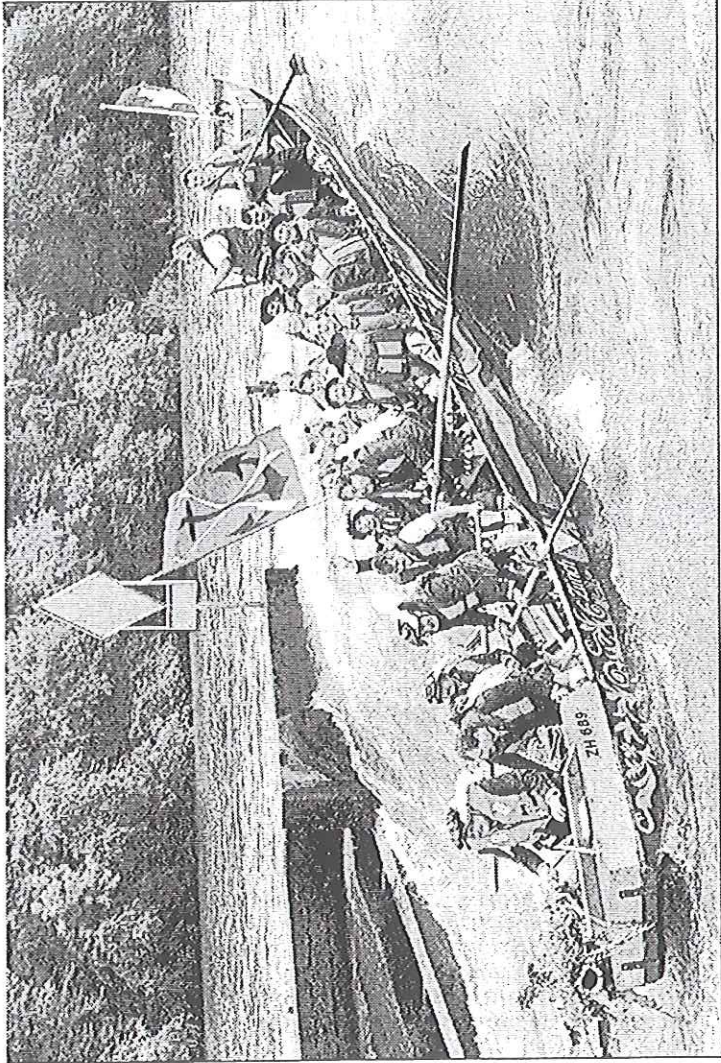

## In Erinnerung an die Hirsebreifahrt aus dem Jahre 1456

In Erinnerung an die erste Hirsebreifahrt im Jahr 1456 von Zürich nach Strassbourg findet vom Donnerstag bis Samstag eine Wiederholung dieser Fahrt statt. Konnte damals die Strecke in 20 Minuten zurückgelegt werden, braucht man heute wegen der vielen Schleusen und Hindernisse erheblich länger. Das Bild entstand gestern nachmittag am Schiffmühle-Wehr in Turgi. Bild: ky.